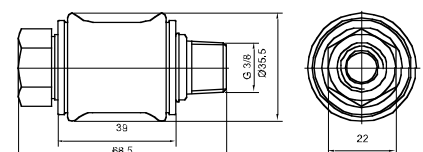

Özellikler / Specification

Model / Model	HSV06	HSV08	HSV10	HSV15	HSV20	HSV25
Akışkan / Fluid	40µ filtrelenmiş hava / Air (to be filtered by 40µ filter element)					
Bağlantı Ölçüsü / Port Size	1/8"	1/4"	3/8"	1/2"	3/4"	1"
Basınç Aralığı / Pressure Range	0~10.0 bar / 0~1.0 MPa / 0~142 Psi					
Test Basıncı / Proof Pressure	15 bar / 1.5 MPa / 213 Psi					
Sıcaklık / Temperature	-5 ~ 60°C					

Teknik Çizimler / Technical Drawings

HSV06

HSV08

HSV10

HSV15

HSV20

HSV25