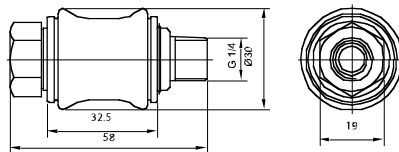

HSV Serisi Kayar Valfler (3/2) / HSV Series Hand Slide Valves (3/2)

Sembol / Symbol

Sipariş Kodu / Ordering Code

HSV	08	SS
Model Model	Bağlantı Ölçüsü Port Size	Diş Tipi Thread Type
HSV: Kayar Valf Hand Slide Valve	06: 1/8" 08: 1/4" 10: 3/8" 15: 1/2" 20: 3/4" 25: 1"	Boş / Blank: Standart Standard SS: İki Tarafıda Erkek Double Male Thread FF: İki Tarafıda Dişi Double Female Thread SF: Erkek-Dişi Male-Female

Özellikler / Specification

Model / Model	HSV06	HSV08	HSV10	HSV15	HSV20	HSV25
Akışkan / Fluid	40µ filtrelenmiş hava / Air (to be filtered by 40µ filter element)					
Bağlantı Ölçüsü / Port Size	1/8"	1/4"	3/8"	1/2"	3/4"	1"
Basınç Aralığı / Pressure Range	0~10.0 bar / 0~1.0 MPa / 0~142 Psi					
Test Basıncı / Proof Pressure	15 bar / 1.5 MPa / 213 Psi					
Sıcaklık / Temperature	-5 ~ 60°C					

Teknik Çizimler / Technical Drawings

HSV06

HSV08

HSV10

HSV20

HSV25