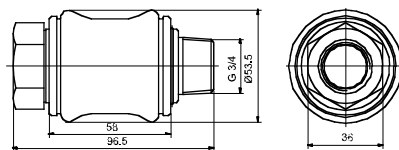

Özellikler / Specification

Model / Model	HSV06	HSV08	HSV10	HSV15	HSV20	HSV25
Akışkan / Fluid	40µ filtrelenmiş hava / Air (to be filtered by 40µ filter element)					
Bağlantı Ölçüsü / Port Size	1/8"	1/4"	3/8"	1/2"	3/4"	1"
Basınç Aralığı / Pressure Range	0~10.0 bar / 0~1.0 MPa / 0~142 Psi					
Test Basıncı / Proof Pressure	15 bar / 1.5 MPa / 213 Psi					
Sıcaklık / Temperature	-5 ~ 60°C					

Teknik Çizimler / Technical Drawings

HSV06

HSV08

HSV10

HSV15

HSV20

HSV25