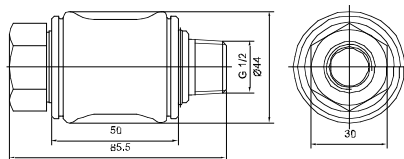

Özellikler / Specification

Model / Model	HSV06	HSV08	HSV10	HSV15	HSV20	HSV25
Akışkan / Fluid	40µ filtrelenmiş hava / Air (to be filtered by 40µ filter element)					
Bağlantı Ölçüsü / Port Size	1/8"	1/4"	3/8"	1/2"	3/4"	1"
Basınç Aralığı / Pressure Range	0~10.0 bar / 0~1.0 MPa / 0~142 Psi					
Test Basıncı / Proof Pressure	15 bar / 1.5 MPa / 213 Psi					
Sıcaklık / Temperature	-5 ~ 60°C					

Teknik Çizimler / Technical Drawings

HSV06

HSV08

HSV10

HSV15

HSV20

HSV25