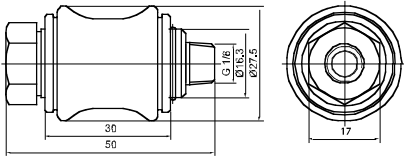

Teknik Çizimler / Technical Drawings

HSV06

HSV08