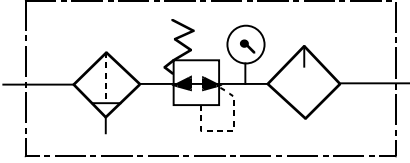

C90 Serisi F.R.L Şartlandırıcı / C90 Series F.R.L Combination

Özellikler / Specification

Model / Model	C 906 R 906	C 908 R 908	F 906 L 906	F 908 L 908
Bağlantı Ölçüsü / Port Size	3/4"	1"	3/4"	1"
Filtre Elemanı / Filter Element	5µ			
Çalışma Basıncı / Adj. Pressure Range (bar)	10		20	
Max. Çalışma Basıncı / Max. Service Pressure (bar)	15		20	
Max. Akış (L / dak) / Max. Flow (L / min)	4600	5200	4600	5200
Çalışma Sıcaklığı / Operating Temp Range	5°C ~ 60°C			
Filtre Hazne Kapasitesi / Drain Capacity	350 ml			
Yağ Hazne Kapasitesi / Oil Capacity	350 ml			
Tavsiye Edilen Yağ / Recommended Lubricant	ISO VG-32			
Bileşen Tipi Type of Constitution Unit	Filtre / Air Filter	F906	F908	
	Regülatör / Regulator	R906	R908	
	Yağlayıcı / Lubricator	L906	L908	

Sembol / Symbol

Sipariş Kodu / Ordering Code

C	90	6	A
Model / Model	Tip / Type	Bağlantı Ölçüsü / Port Size	Otomatik Tahliye Auto Drain
Filtre Regülatör Yağlayıcı Filter Regulator Lubricator	90 Serisi / Series	6: 3/4" 8: 1"	Boş / Blank: Manuel A : Otomatik / Auto