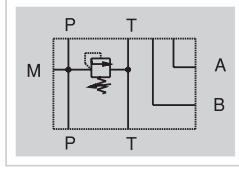

CETOP3 TEKLİ MANİFOLTLAR / CETOP3 SINGLE MANIFOLDS
BS3

 P-T-A-B yuvaları / ports : BSPP 3/8
 M yuvası/port : BSPP 1/4

ÖZELLİKLER / FEATURES

Max. akış Max flow l/min	Yay Spring	Max. basınç Max pressure bar	Ağırlık Weight Kg
40	1	100	0,80
	2	210	
	3	350	

SİPARİŞ KODU / ORDERING CODE
BS3

 Vida Screw **C**

 Kol kumandalı
Handwheel **V**

 Valfsiz
Without valve **W**

 Ayarlama
Adjustment

CETOP5 TEKLİ MANİFOLTLAR / CETOP5 SINGLE MANIFOLDS
BS5

 P-T-A-B yuvaları / ports : BSPP 1/2
 M yuvası / ports : BSPP

ÖZELLİKLER / FEATURES

Max. debi Max flow l/min	Yay Spring	Max. pressure Max pressure bar	Ağırlık Weight Kg
80	1	50	1.85
	2	100	
	3	150	
	4	210	
	5	350	

SİPARİŞ KODU / ORDERING CODE
BS5

 Vida Screw **C**

 Kol kumandalı
Handwheel **V**