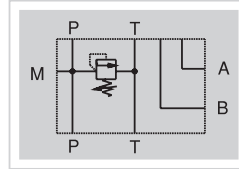

CETOP3 TEKLİ MANİFOLTLAR / CETOP3 SINGLE MANIFOLDS
BS3

 P-T-A-B yuvaları / ports : BSPP 3/8
 M yuvası/port : BSPP 1/4

ÖZELLİKLER / FEATURES

Max. akış Max flow l/min	Yay Spring	Max. basınç Max pressure bar	Ağırlık Weight Kg
40	1	100	0,80
	2	210	
	3	350	

SİPARİŞ KODU / ORDERING CODE
BS3

 Vida Screw **C**

 Kol kumandalı
Handwheel **V**

 Valfsiz
Without valve **W**

 Ayarlama
Adjustment

CETOP5 TEKLİ MANİFOLTLAR / CETOP5 SINGLE MANIFOLDS
BS5

 P-T-A-B yuvaları / ports : BSPP 1/2
 M yuvası / ports : BSPP

ÖZELLİKLER / FEATURES

Max. debi Max flow l/min	Yay Spring	Max. pressure Max pressure bar	Ağırlık Weight Kg
80	1	50	1.85
	2	100	
	3	150	
	4	210	
	5	350	

SİPARİŞ KODU / ORDERING CODE
BS5

 Vida Screw **C**

 Kol kumandalı
Handwheel **V**