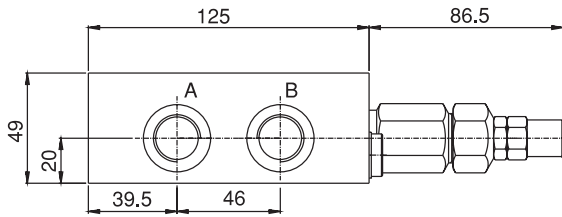

CETOP3 TEKLİ MANİFOLTLAR / CETOP3 SINGLE MANIFOLDS
BS3

 P-T-A-B yuvaları / ports : BSPP 3/8
 M yuvası/port : BSPP 1/4

ÖZELLİKLER / FEATURES

Max. akış Max flow l/min	Yay Spring	Max. basınç Max pressure bar	Ağırlık Weight Kg
40	1	100	0,80
	2	210	
	3	350	

SİPARİŞ KODU / ORDERING CODE
BS3

 Vida Screw **C**

 Kol kumandalı
Handwheel **V**

 Valfsiz
Without valve **W**

 Ayarlama
Adjustment

CETOP5 TEKLİ MANİFOLTLAR / CETOP5 SINGLE MANIFOLDS
BS5

 P-T-A-B yuvaları / ports : BSPP 1/2
 M yuvası / ports : BSPP

ÖZELLİKLER / FEATURES

Max. debi Max flow l/min	Yay Spring	Max. pressure Max pressure bar	Ağırlık Weight Kg
80	1	50	1.85
	2	100	
	3	150	
	4	210	
	5	350	

SİPARİŞ KODU / ORDERING CODE
BS5

 Vida Screw **C**

 Kol kumandalı
Handwheel **V**