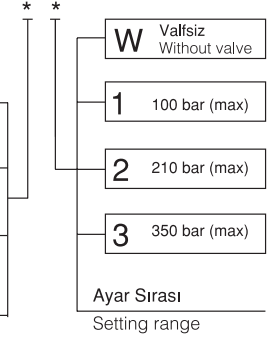

CETOP3 TEKLİ MANİFOLTLAR / CETOP3 SINGLE MANIFOLDS
BS3

 P-T-A-B yuvaları / ports : BSPP 3/8
 M yuvası/port : BSPP 1/4

ÖZELLİKLER / FEATURES

Max. akış Max flow l/min	Yay Spring	Max. basınç Max pressure bar	Ağırlık Weight Kg
40	1	100	0,80
	2	210	
	3	350	

SİPARİŞ KODU / ORDERING CODE
BS3

 Vida Screw **C**

 Kol kumandalı
Handwheel **V**

 Valfsiz
Without valve **W**

 Ayarlama
Adjustment

CETOP5 TEKLİ MANİFOLTLAR / CETOP5 SINGLE MANIFOLDS
BS5

 P-T-A-B yuvaları / ports : BSPP 1/2
 M yuvası / ports : BSPP

ÖZELLİKLER / FEATURES

Max. debi Max flow l/min	Yay Spring	Max. pressure Max pressure bar	Ağırlık Weight Kg
80	1	50	1.85
	2	100	
	3	150	
	4	210	
	5	350	

SİPARİŞ KODU / ORDERING CODE
BS5

 Vida Screw **C**

 Kol kumandalı
Handwheel **V**