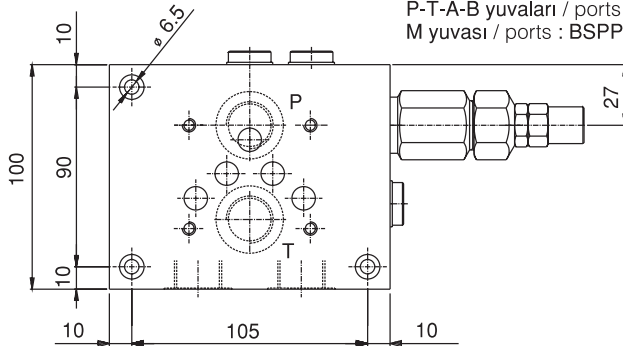

CETOP3 TEKLİ MANİFOLTLAR / CETOP3 SINGLE MANIFOLDS
BS3

 P-T-A-B yuvaları / ports : BSPP 3/8
 M yuvası/port : BSPP 1/4

ÖZELLİKLER / FEATURES

Max. akış Max flow l/min	Yay Spring	Max. basınç Max pressure bar	Ağırlık Weight Kg
40	1	100	0,80
	2	210	
	3	350	

SİPARİŞ KODU / ORDERING CODE
BS3

 Vida Screw **C**

 Kol kumandalı
Handwheel **V**

 Valfsiz
Without valve **W**

 Ayarlama
Adjustment

CETOP5 TEKLİ MANİFOLTLAR / CETOP5 SINGLE MANIFOLDS
BS5

 P-T-A-B yuvaları / ports : BSPP 1/2
 M yuvası / ports : BSPP

ÖZELLİKLER / FEATURES

Max. debi Max flow l/min	Yay Spring	Max. pressure Max pressure bar	Ağırlık Weight Kg
80	1	50	1.85
	2	100	
	3	150	
	4	210	
	5	350	

SİPARİŞ KODU / ORDERING CODE
BS5

 Vida Screw **C**

 Kol kumandalı
Handwheel **V**