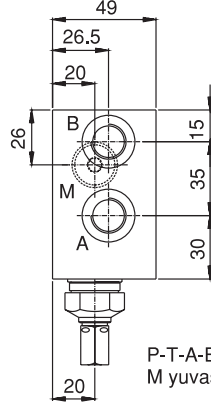

CETOP3 TEKLİ MANİFOLTLAR / CETOP3 SINGLE MANIFOLDS
BS3

 P-T-A-B yuvaları / ports : BSPP 3/8
 M yuvası/port : BSPP 1/4

ÖZELLİKLER / FEATURES

Max. akış Max flow l/min	Yay Spring	Max. basınç Max pressure bar	Ağırlık Weight Kg
40	1	100	0,80
	2	210	
	3	350	

SİPARİŞ KODU / ORDERING CODE
BS3

 Vida Screw **C**

 Kol kumandalı
Handwheel **V**

 Valfsiz
Without valve **W**

 Ayarlama
Adjustment

CETOP5 TEKLİ MANİFOLTLAR / CETOP5 SINGLE MANIFOLDS
BS5

 P-T-A-B yuvaları / ports : BSPP 1/2
 M yuvası / ports : BSPP

ÖZELLİKLER / FEATURES

Max. debi Max flow l/min	Yay Spring	Max. pressure Max pressure bar	Ağırlık Weight Kg
80	1	50	1.85
	2	100	
	3	150	
	4	210	
	5	350	

SİPARİŞ KODU / ORDERING CODE
BS5

 Vida Screw **C**

 Kol kumandalı
Handwheel **V**