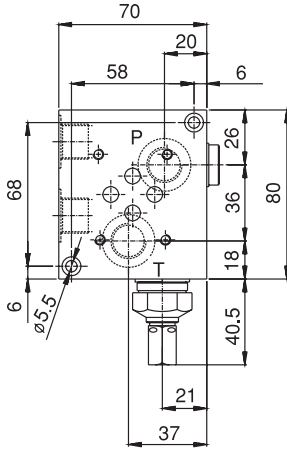

CETOP3 TEKLİ MANİFOLTLAR / CETOP3 SINGLE MANIFOLDS
BS3

 P-T-A-B yuvaları / ports : BSPP 3/8
 M yuvası/port : BSPP 1/4

ÖZELLİKLER / FEATURES

Max. akış Max flow l/min	Yay Spring	Max. basınç Max pressure bar	Ağırlık Weight Kg
40	1	100	0,80
	2	210	
	3	350	

SİPARİŞ KODU / ORDERING CODE
BS3

 Vida Screw **C**

 Kol kumandalı
Handwheel **V**

 Valfsiz
Without valve **W**

 Ayarlama
Adjustment

CETOP5 TEKLİ MANİFOLTLAR / CETOP5 SINGLE MANIFOLDS
BS5

 P-T-A-B yuvaları / ports : BSPP 1/2
 M yuvası / ports : BSPP

ÖZELLİKLER / FEATURES

Max. debi Max flow l/min	Yay Spring	Max. pressure Max pressure bar	Ağırlık Weight Kg
80	1	50	1.85
	2	100	
	3	150	
	4	210	
	5	350	

SİPARİŞ KODU / ORDERING CODE
BS5

 Vida Screw **C**

 Kol kumandalı
Handwheel **V**