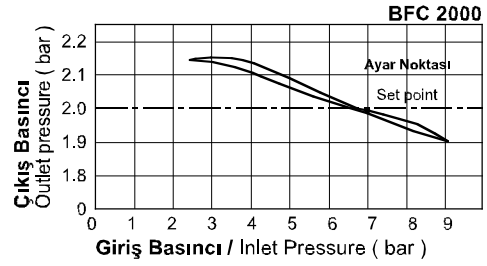

Sembol / Symbol

Basınç ve Akış Diyagramları / Pressure and Flow Chart

Basınç / Pressure