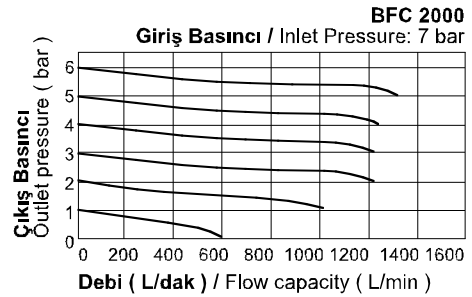

Debi / Flow

Sipariş Kodu / Ordering Code

AFC	1500	M
Model / Model	Bağlantı Ölçüsü / Port Size	Tahliye Tipi / Drain Type
AFC: Mini Seri / Mini Serie	1500: 1/8" 2000: 1/4"	Boş / Blank: Yarı Otomatik Semi auto drain A: Otomatik Auto Drain Sadece BFC Serisi için Only BFC Series have this function M: Elle Tahliye Manuel Drain
BFC: Orta Seri / Medium Serie	2000: 1/4" 3000: 3/8" 4000: 1/2"