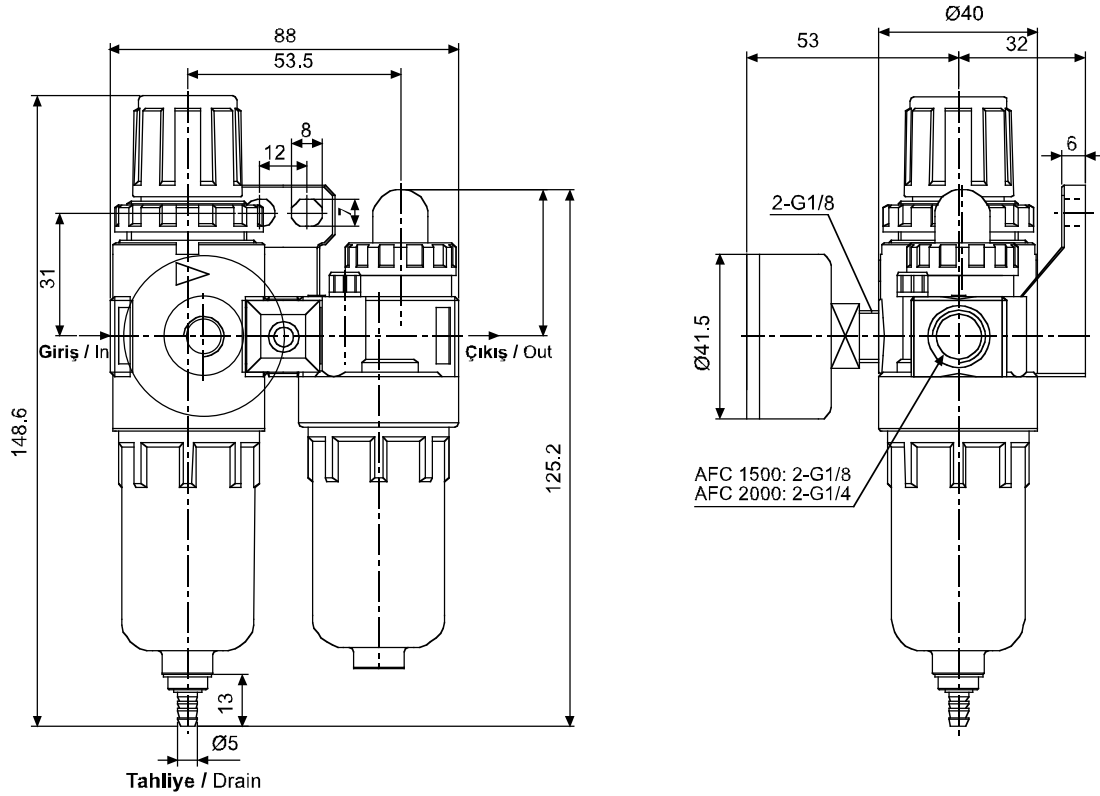

AFC - BFC Serisi FR.L Şartlandırıcı / AFC - BFC Series FR.L Combination

Teknik Çizimler / Technical Drawing

AFC