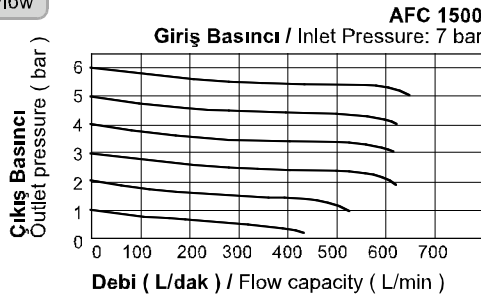

Debi / Flow

Sipariş Kodu / Ordering Code

AFC	1500	M
Model / Model	Bağlantı Ölçüsü / Port Size	Tahliye Tipi / Drain Type
AFC: Mini Seri / Mini Serie	1500: 1/8" 2000: 1/4"	Boş / Blank: Yarı Otomatik Semi auto drain A: Otomatik Auto Drain Sadece BFC Serisi için Only BFC Series have this function M: Elle Tahliye Manuel Drain
BFC: Orta Seri / Medium Serie	2000: 1/4" 3000: 3/8" 4000: 1/2"