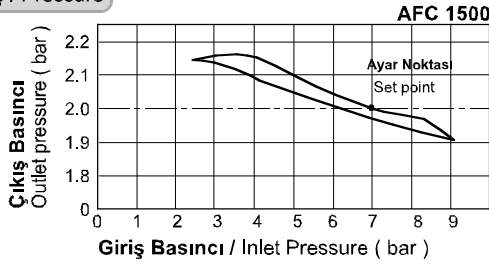

Sembol / Symbol

Basınç ve Akış Diyagramları / Pressure and Flow Chart

Basınç / Pressure