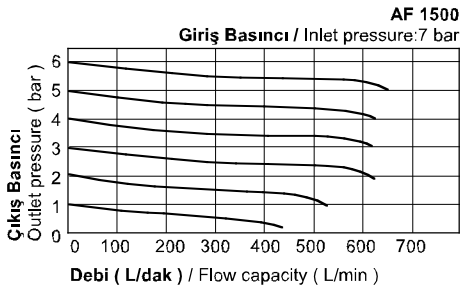

Akış Diyagramı / Flow Chart