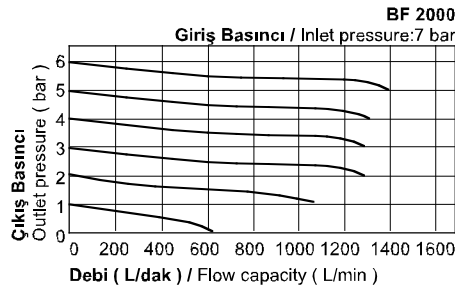

Akış Diyagramı / Flow Chart